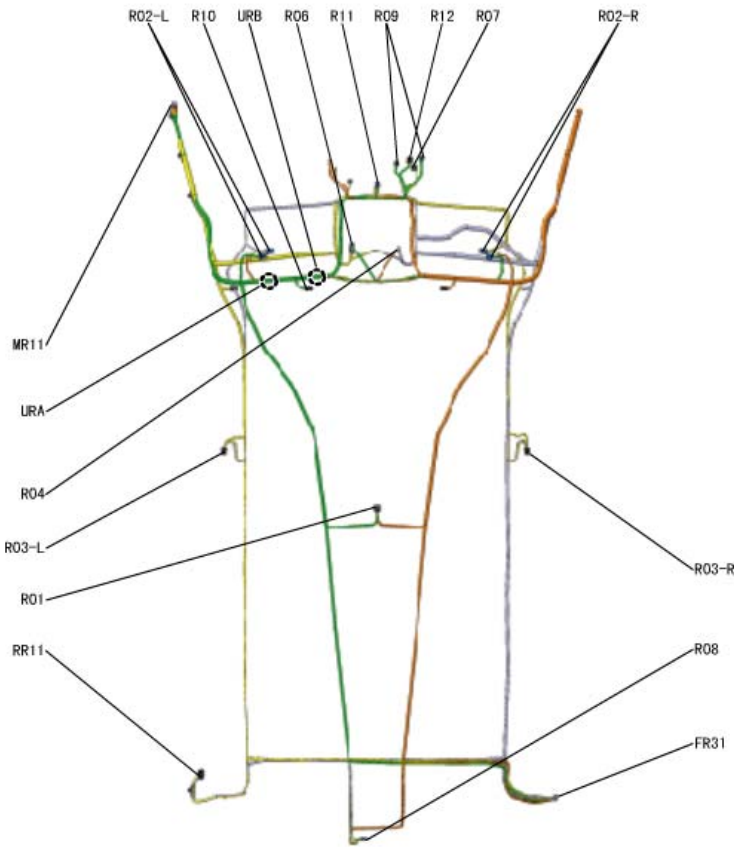

车顶线束 (1)

HL-23

车顶线束

- R01 室内灯
- R02-L 左化妆灯
- R02-R 右化妆灯
- R03-L 后左私人灯
- R03-R 后右私人灯
- R04 天窗开关
- R06 车顶控制台灯
- R07 车道偏离警告模块
- R08 货物区灯
- R09 雨传感器
- R10 免提电话麦克风
- R11 电烙后视镜
- R12 自动除湿传感器
- R13 超声波传感器
- FR31 连接底板线束
- MR11 连接主线束
- RR11 连接天窗电机延伸线束
- URA 超声波接合点
- URB 超声波接合点

天窗电机延伸线束

- R05-M 天窗电机&主控制器
- R05-S 天窗卷帘电机&副控制器
- RR11 连接车顶线束